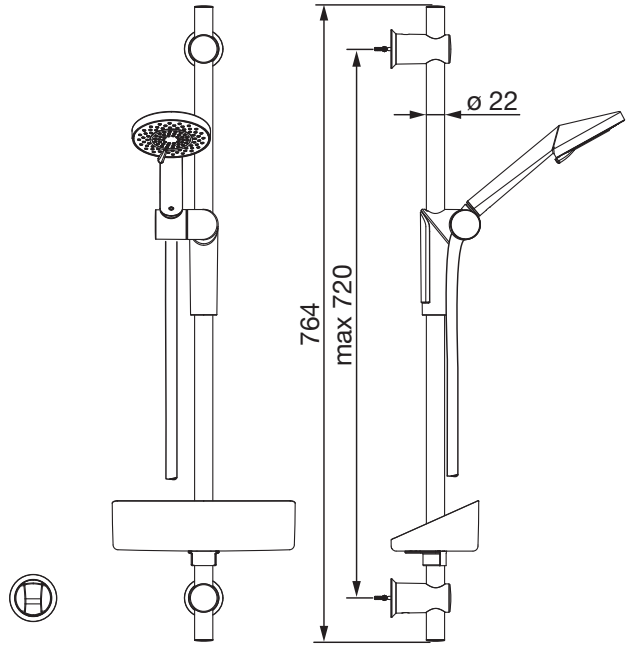

2790

max. +80°C